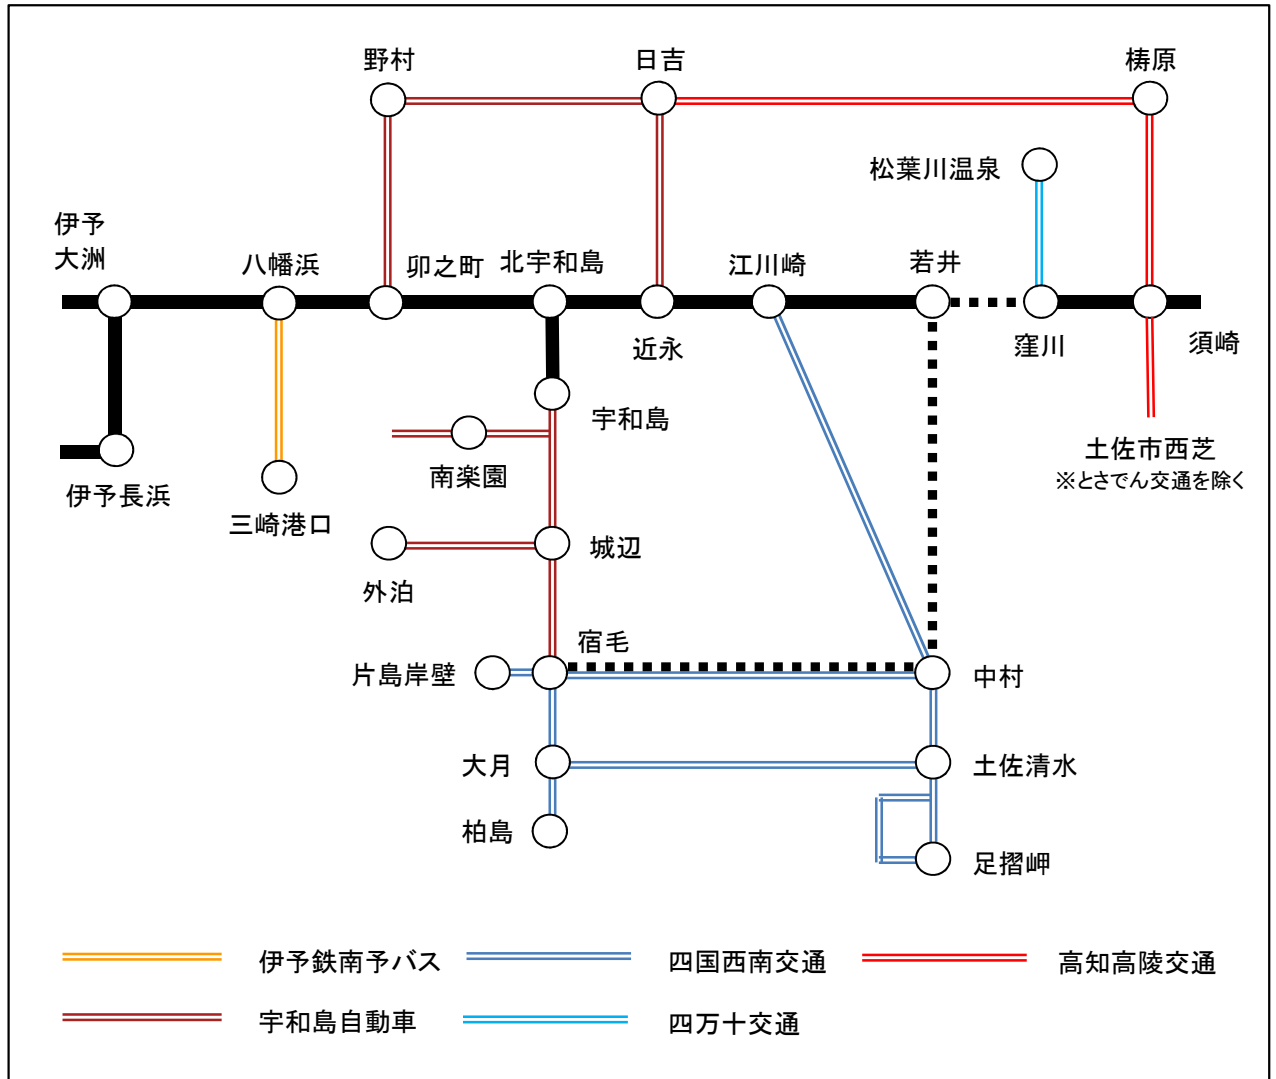

【参考】 フリー区間内の路線バス主要路線略図

※ 上図は、主要路線のイメージを掲載したものであり、これ以外にも路線があります。詳しい路線・時刻等については、パンフレット記載の「ナビタイム」「ジョルダン」又は「アクセスこうち」にてお調べください。