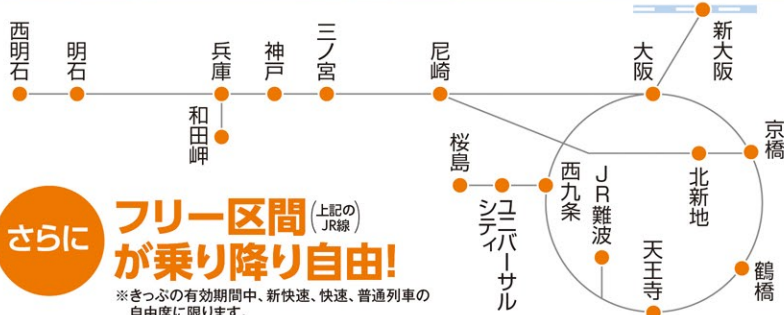

(日中時間帯)

スピーディに移動!

高松～新大阪間最速列車

最速**1時間45分**

※最速時間は、2022年3月12日のダイヤ改正時点のものです。

帰りが遅くなくても安心!

最終**22時47分発**

(新大阪発のぞみ111号/高松行きへ接続する最終の新幹線)

新幹線ならではの!

快適な移動空間!

インターネット接続完備

岡山駅～新大阪駅間、公衆無線LANでインターネットに接続可能。※ご使用になる端末により接続方法は異なります。

通話可能

岡山駅～新大阪駅間で、トンネルの中でも携帯電話が利用可能。

※一部ご利用になれない機種がございます。携帯電話はマナーモードに切り替えるなど周りのお客様のご迷惑とならないようにご協力をお願いします。また、通話の際はデッキをお願いします。

◎お一人様あたり

発ゾーン	おねだん《往復》				小児
	大人				
	4日間用	QRコード	土休日2日間用	QRコード	
高松ゾーン 【区間】鬼無駅～屋島駅間の各駅	13,410円 マ尔斯番号 17501		12,570円 マ尔斯番号 17511		一律 5,240円 大人と同一行程に 限ります
坂出ゾーン 【区間】坂出駅～端岡駅間の各駅	12,880円 マ尔斯番号 17502		12,050円 マ尔斯番号 17512		

※その他の発ゾーンの設定もございます。

ご利用タイプ	4日間用 期間中いつでもご利用いただけます。	土休日2日間用 期間中の土・日・祝日・振替休日・国民の休日にご出発の場合にご利用いただけます。
発売期間	4日間用 / 2023年3月31日まで	土休日2日間用 / 2023年3月26日まで
ご利用期間	4日間用 / 2023年4月3日まで ※2023年3月31日ご出発分まで発売します。	土休日2日間用 / 2023年3月27日まで ※2023年3月26日ご出発分まで発売します。
ご利用は…	●フリー区間(阪神自由周遊区間)内では、かえり券で新快速・快速・普通列車の普通車自由席が乗り降り自由です(有料座席サービス「Aシート」をご利用の場合は別途料金が必要です)。※地下鉄などのJR線以外の交通機関や新幹線・特急列車はご利用になれません。●発ゾーン～岡山駅間は、快速・普通列車の普通車自由席、岡山駅～西明石駅・新神戸駅・新大阪駅間は、新幹線「のぞみ」「みずほ」「ひかり」「さくら」「こだま」の普通車指定席を往復でご利用いただけます(岡山駅～西明石駅間の在来線はご利用になれません)。●サンライズ瀬戸号には乗車できません。●フリー区間内を除き、途中駅で下車した場合は前途無効です。●座席の指定は、発売箇所で購入前にお受けください。かえりの列車が未定の場合は、フリー区間内のJR西日本の主な駅のみどりの窓口で座席の指定が受けられます。●指定列車に乗り遅れた場合は、乗車券部分のみ有効となり、新幹線区間のご利用には別に新幹線特急券が必要です。ただし、乗り遅れた当日に限り、後続列車の自由席に乗り遅れた場合に限り、大人と同一行程のものを発売します(小児のみの利用はできません)。	
払いもどしは	●ゆき券・かえり券とも未使用で有効期間開始日前または有効期間内の場合、もしくは、かえり券が未使用で有効期間内の場合、手数料をいただき、発売箇所でも承ります(座席の指定を受けたときは、お申し出の時期により手数料額が異なります。また、手数料の合計額が発売額を超えるため、払いもどし額がない場合があります)。詳しくは、発売箇所にお問い合わせください。	
発売箇所	下記の各駅及び周辺のワープ支店・駅ワーププラザ・主な旅行会社 ※発ゾーンごとに発売箇所が異なります。 (発売箇所) 高松ゾーン発 高松・端岡・栗林・屋島・志度・三本松・坂出・宇多津・丸亀 坂出ゾーン発 高松・端岡・栗林・屋島・志度・三本松・坂出・宇多津・丸亀・多度津・詫間・高瀬・観音寺・善通寺・琴平	